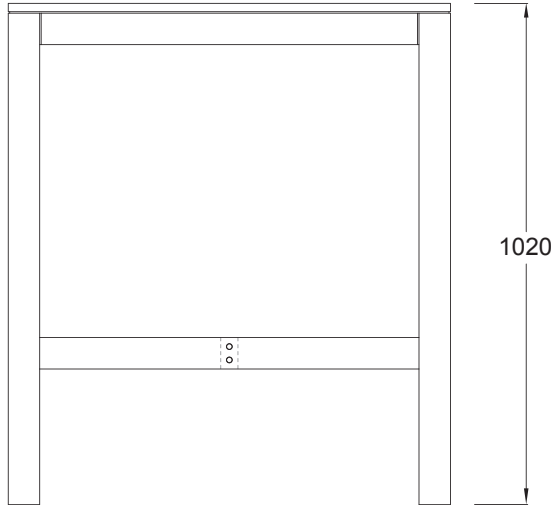

PLANAR BAR TABLE

PN_BT.B.90x90

PLANAR BAR TABLE

PN_BT.B.120x90

PLANAR BAR TABLE

PN_BT.B.150x90

PLANAR BAR TABLE

PN_BT.B.180x90

PLANAR BAR TABLE

PN_BT.B.210x90

PLANAR BAR TABLE

PN_BT.B.240x90

PLANAR BAR TABLE

PN_BT.B.270x90

PLANAR BAR TABLE

PN_BT.B.300x90