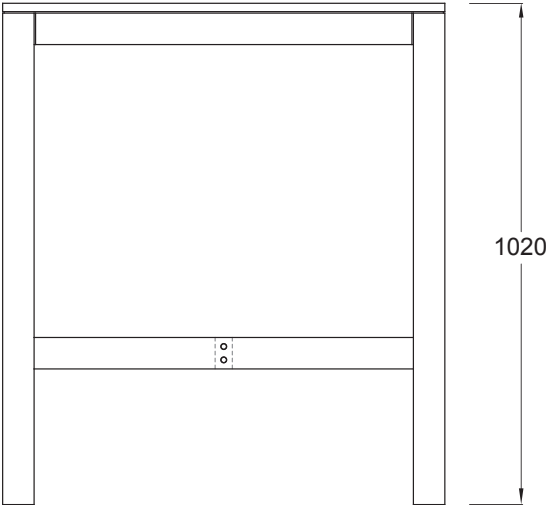

PLANAR BAR TABLE

PN_BT.B.90x90

PLANAR BAR TABLE

PN_BT.B.120x90

PLANAR BAR TABLE

PN_BT.B.150x90

PLANAR BAR TABLE

PN_BT.B.180x90

PLANAR BAR TABLE

PN_BT.B.210x90

PLANAR BAR TABLE

PN_BT.B.240x90

PLANAR BAR TABLE

PN_BT.B.270x90

PLANAR BAR TABLE

PN_BT.B.300x90