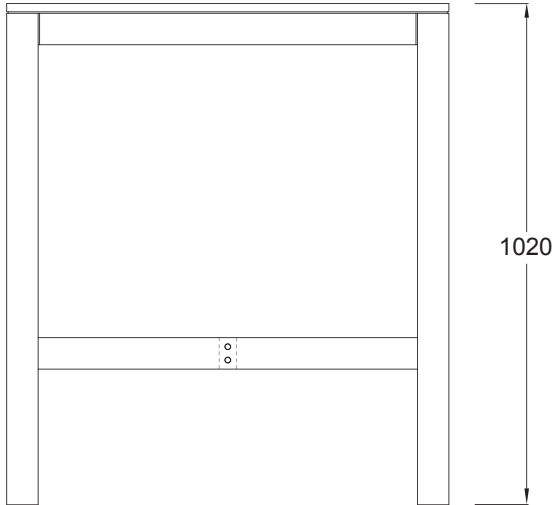

PLANAR BAR TABLE

PN_BT.B.90x90

PLANAR BAR TABLE

PN_BT.B.120x90

PLANAR BAR TABLE

PN_BT.B.150x90

PLANAR BAR TABLE

PN_BT.B.180x90

PLANAR BAR TABLE

PN_BT.B.210x90

PLANAR BAR TABLE

PN_BT.B.240x90

PLANAR BAR TABLE

PN_BT.B.270x90

PLANAR BAR TABLE

PN_BT.B.300x90