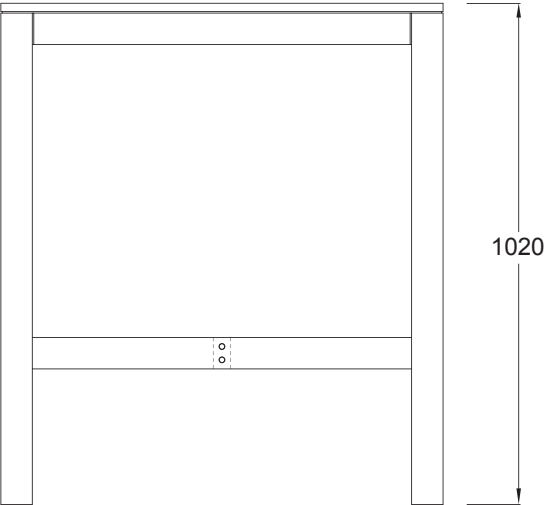

PLANAR BAR TABLE

PN_BT.B.90x90

PLANAR BAR TABLE

PN_BT.B.120x90

PLANAR BAR TABLE

PN_BT.B.150x90

PLANAR BAR TABLE

PN_BT.B.180x90

PLANAR BAR TABLE

PN_BT.B.210x90

PLANAR BAR TABLE

PN_BT.B.240x90

PLANAR BAR TABLE

PN_BT.B.270x90

PLANAR BAR TABLE

PN_BT.B.300x90