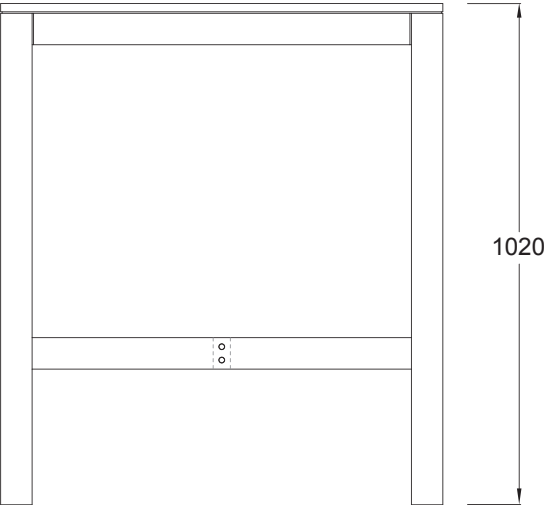

PLANAR BAR TABLE

PN_BT.B.90x90

PLANAR BAR TABLE

PN_BT.B.120x90

PLANAR BAR TABLE

PN_BT.B.150x90

PLANAR BAR TABLE

PN_BT.B.180x90

PLANAR BAR TABLE

PN_BT.B.210x90

PLANAR BAR TABLE

PN_BT.B.240x90

PLANAR BAR TABLE

PN_BT.B.270x90

PLANAR BAR TABLE

PN_BT.B.300x90